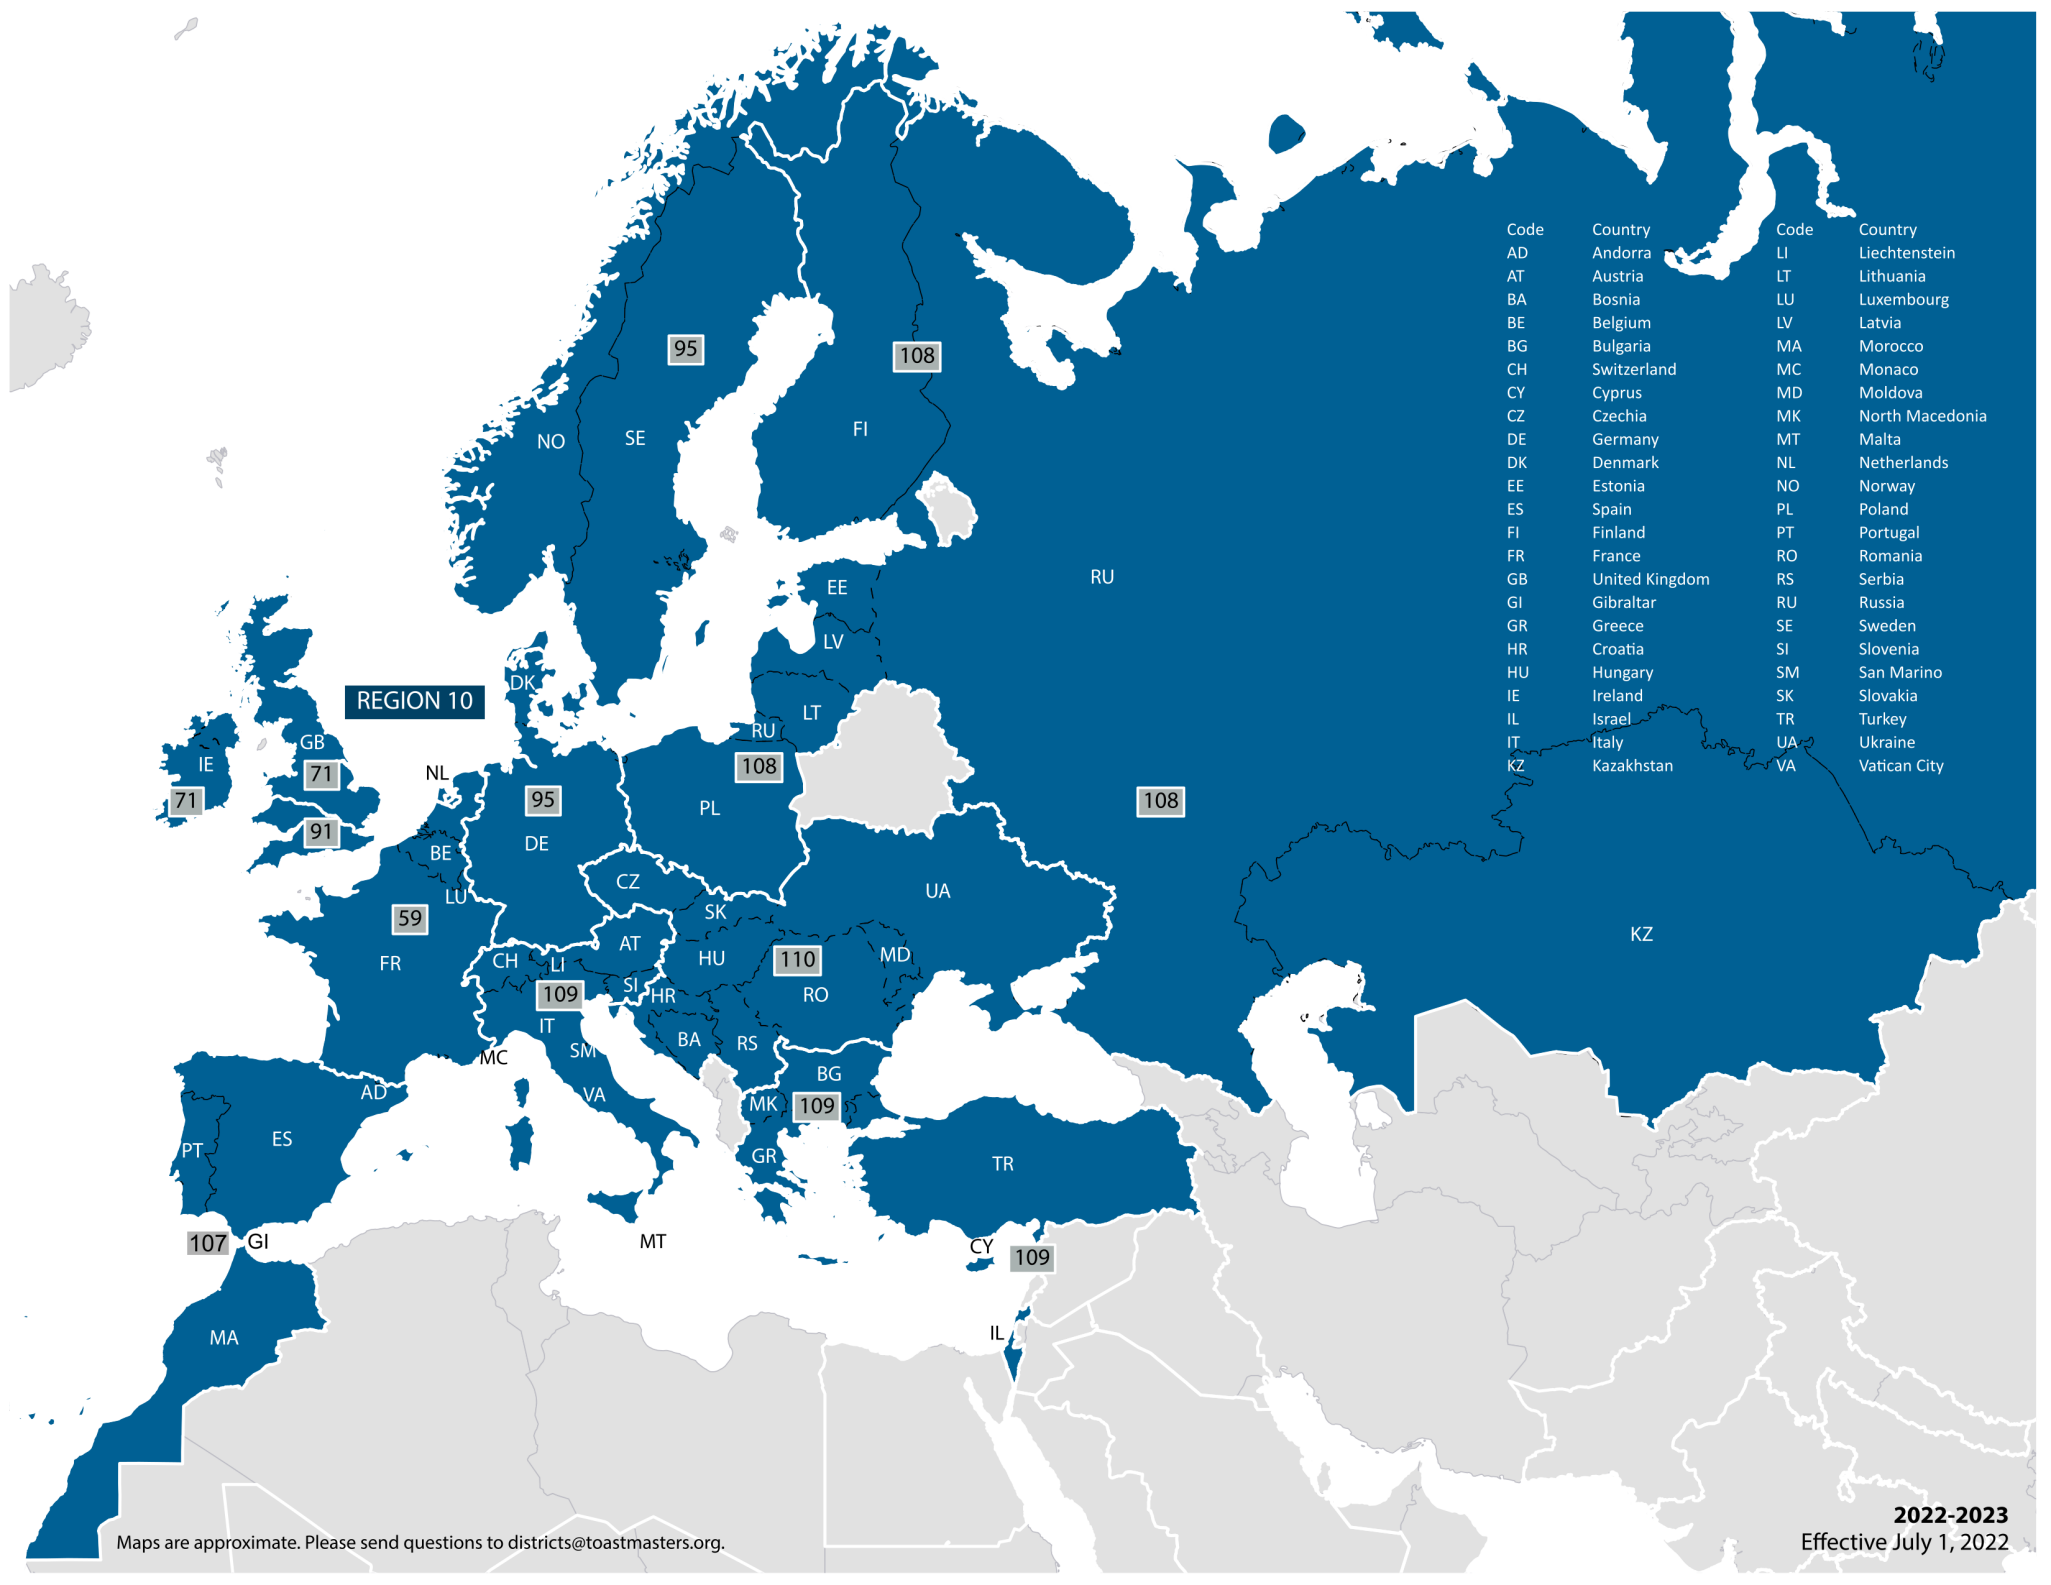

# Toastmasters Districts

**Regions 1-9**  
(See detailed map  
for Districts)

**Region 10**  
59, 71, 91, 95,  
107, 108, 109, 110

**Region 11**  
20, 74, 79, 94, 104,  
105, 114, 116, 122P

**Region 12**  
17, 69, 70, 72,  
73, 87, 90, 112

**Region 13**  
41, 51, 80, 82, 92, 97P, 98,  
102, 120, 121, 124, 125, 126

**Region 14**  
67, 75, 76, 85,  
88, 89, 93, 118

**REGION 10**

Code	Country	Code	Country
AD	Andorra	LI	Liechtenstein
AT	Austria	LT	Lithuania
BA	Bosnia	LU	Luxembourg
BE	Belgium	LV	Latvia
BG	Bulgaria	MA	Morocco
CH	Switzerland	MC	Monaco
CY	Cyprus	MD	Moldova
CZ	Czechia	MK	North Macedonia
DE	Germany	MT	Malta
DK	Denmark	NL	Netherlands
EE	Estonia	NO	Norway
ES	Spain	PL	Poland
FI	Finland	PT	Portugal
FR	France	RO	Romania
GB	United Kingdom	RS	Serbia
GI	Gibraltar	RU	Russia
GR	Greece	SE	Sweden
HR	Croatia	SI	Slovenia
HU	Hungary	SM	San Marino
IE	Ireland	SK	Slovakia
IL	Israel	TR	Turkey
IT	Italy	UA	Ukraine
KZ	Kazakhstan	VA	Vatican City

Code	Country
AE	United Arab Emirates
AO	Angola
BF	Burkina Faso
BH	Bahrain
BI	Burundi
BJ	Benin
BW	Botswana
CG	Congo
CI	Côte d'Ivoire
CM	Cameroon
EG	Egypt
ET	Ethiopia
GA	Gabon
GH	Ghana
GM	The Gambia
GN	Guinea
IQ	Iraq
JO	Jordan
KE	Kenya
KW	Kuwait
KM	Comoros Islands
LB	Lebanon
LR	Liberia
LS	Lesotho
MG	Madagascar
ML	Mali
MU	Mauritius
MW	Malawi
MZ	Mozambique
NA	Namibia
NE	Niger
NG	Nigeria
OM	Oman
PS	Palestine
PK	Pakistan
QA	Qatar
RW	Rwanda
SA	Saudi Arabia
SN	Senegal
SZ	Eswatini
TD	Chad
TG	Togo
TZ	Tanzania
UG	Uganda
ZA	South Africa
ZM	Zambia
ZW	Zimbabwe

REGION 12

**CHINA**

**REGION 14**

**SOUTH KOREA**

**JAPAN**

**PHILIPPINES**